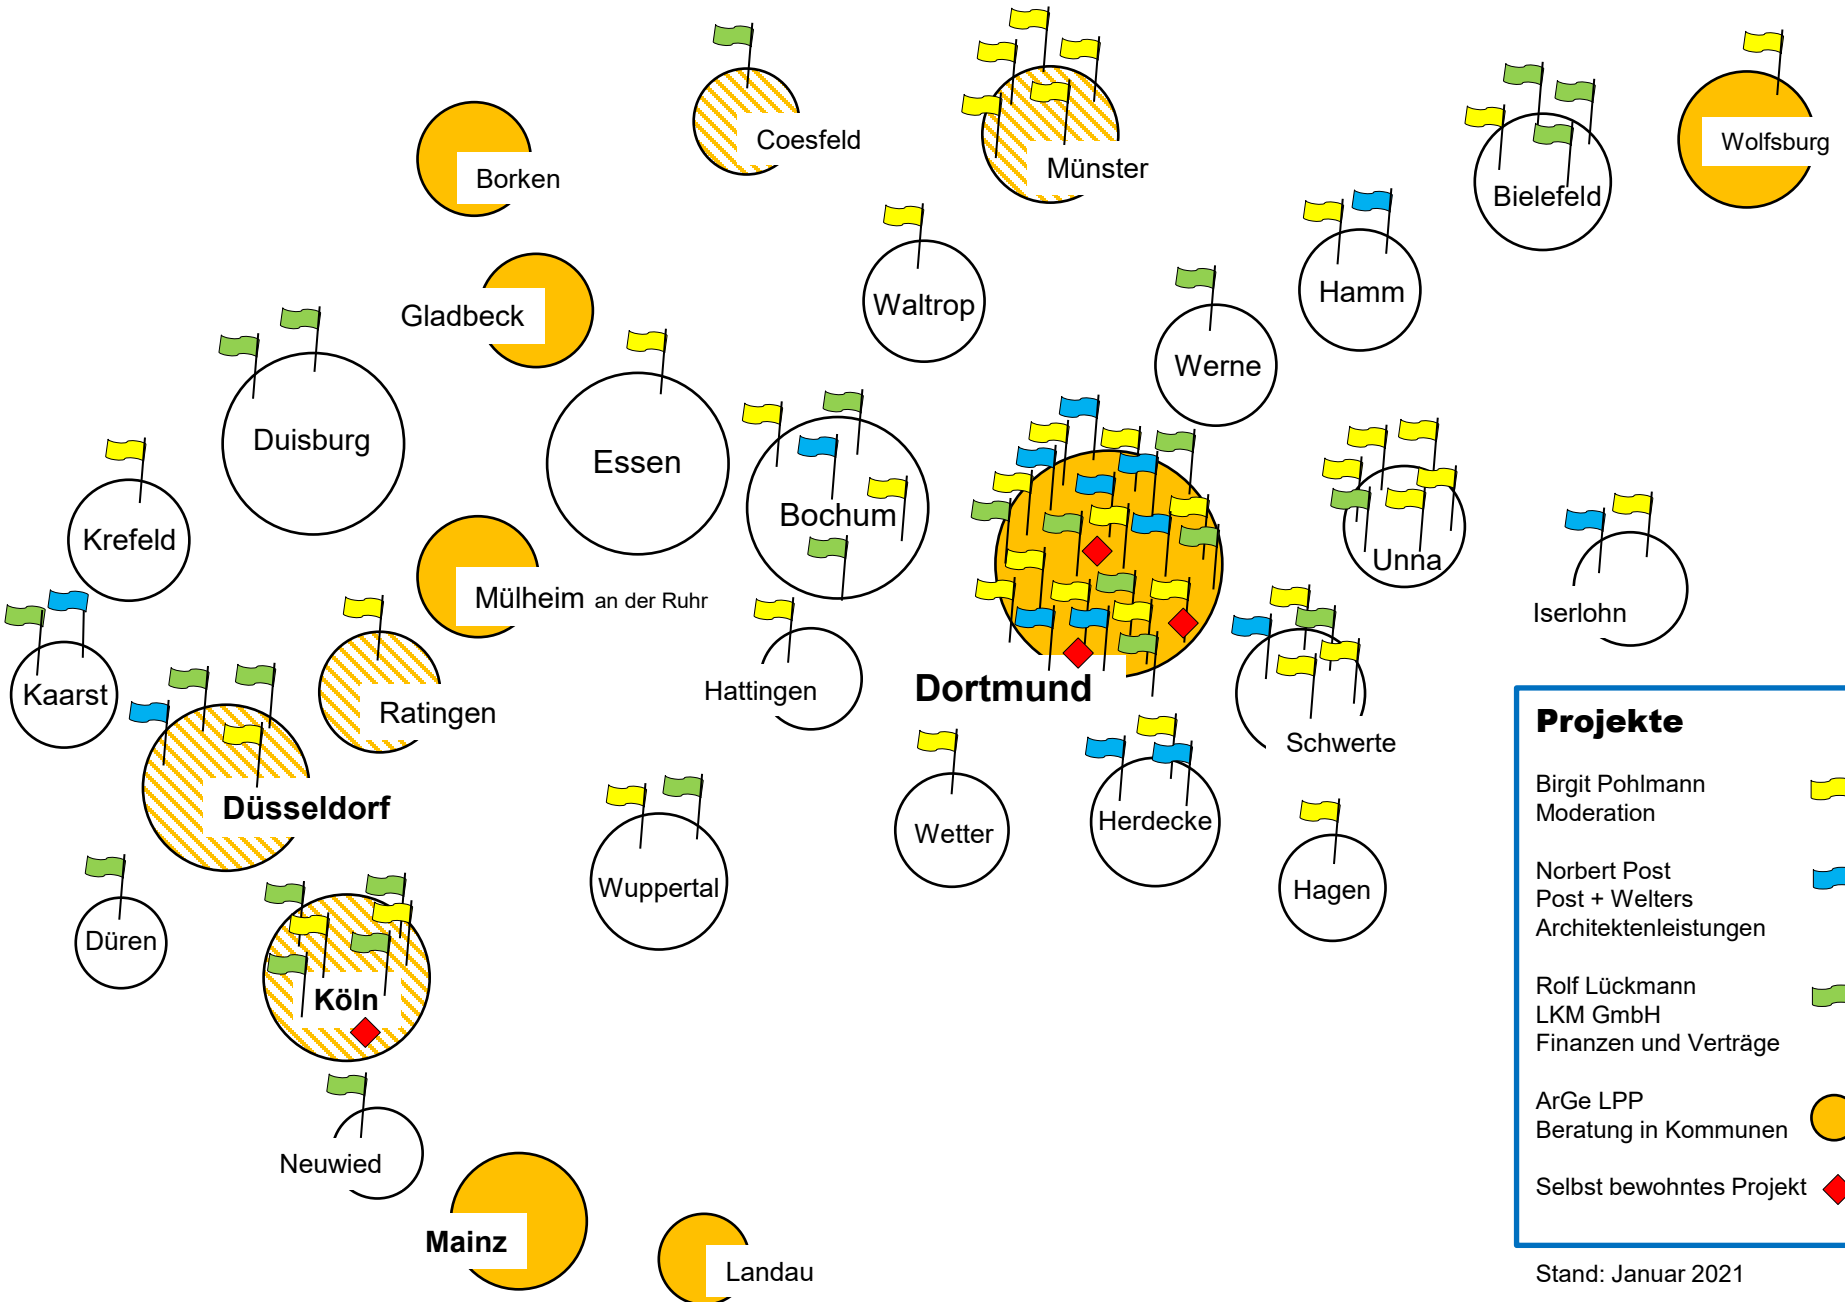

Arbeitsgemeinschaft Lückmann – Pohlmann – Post

Projekte

- Birgit Pohlmann
Moderation 
- Norbert Post
Post + Welters
Architektenleistungen 
- Rolf Lückmann
LKM GmbH
Finanzen und Verträge 
- ArGe LPP
Beratung in Kommunen 
- Selbst bewohntes Projekt 